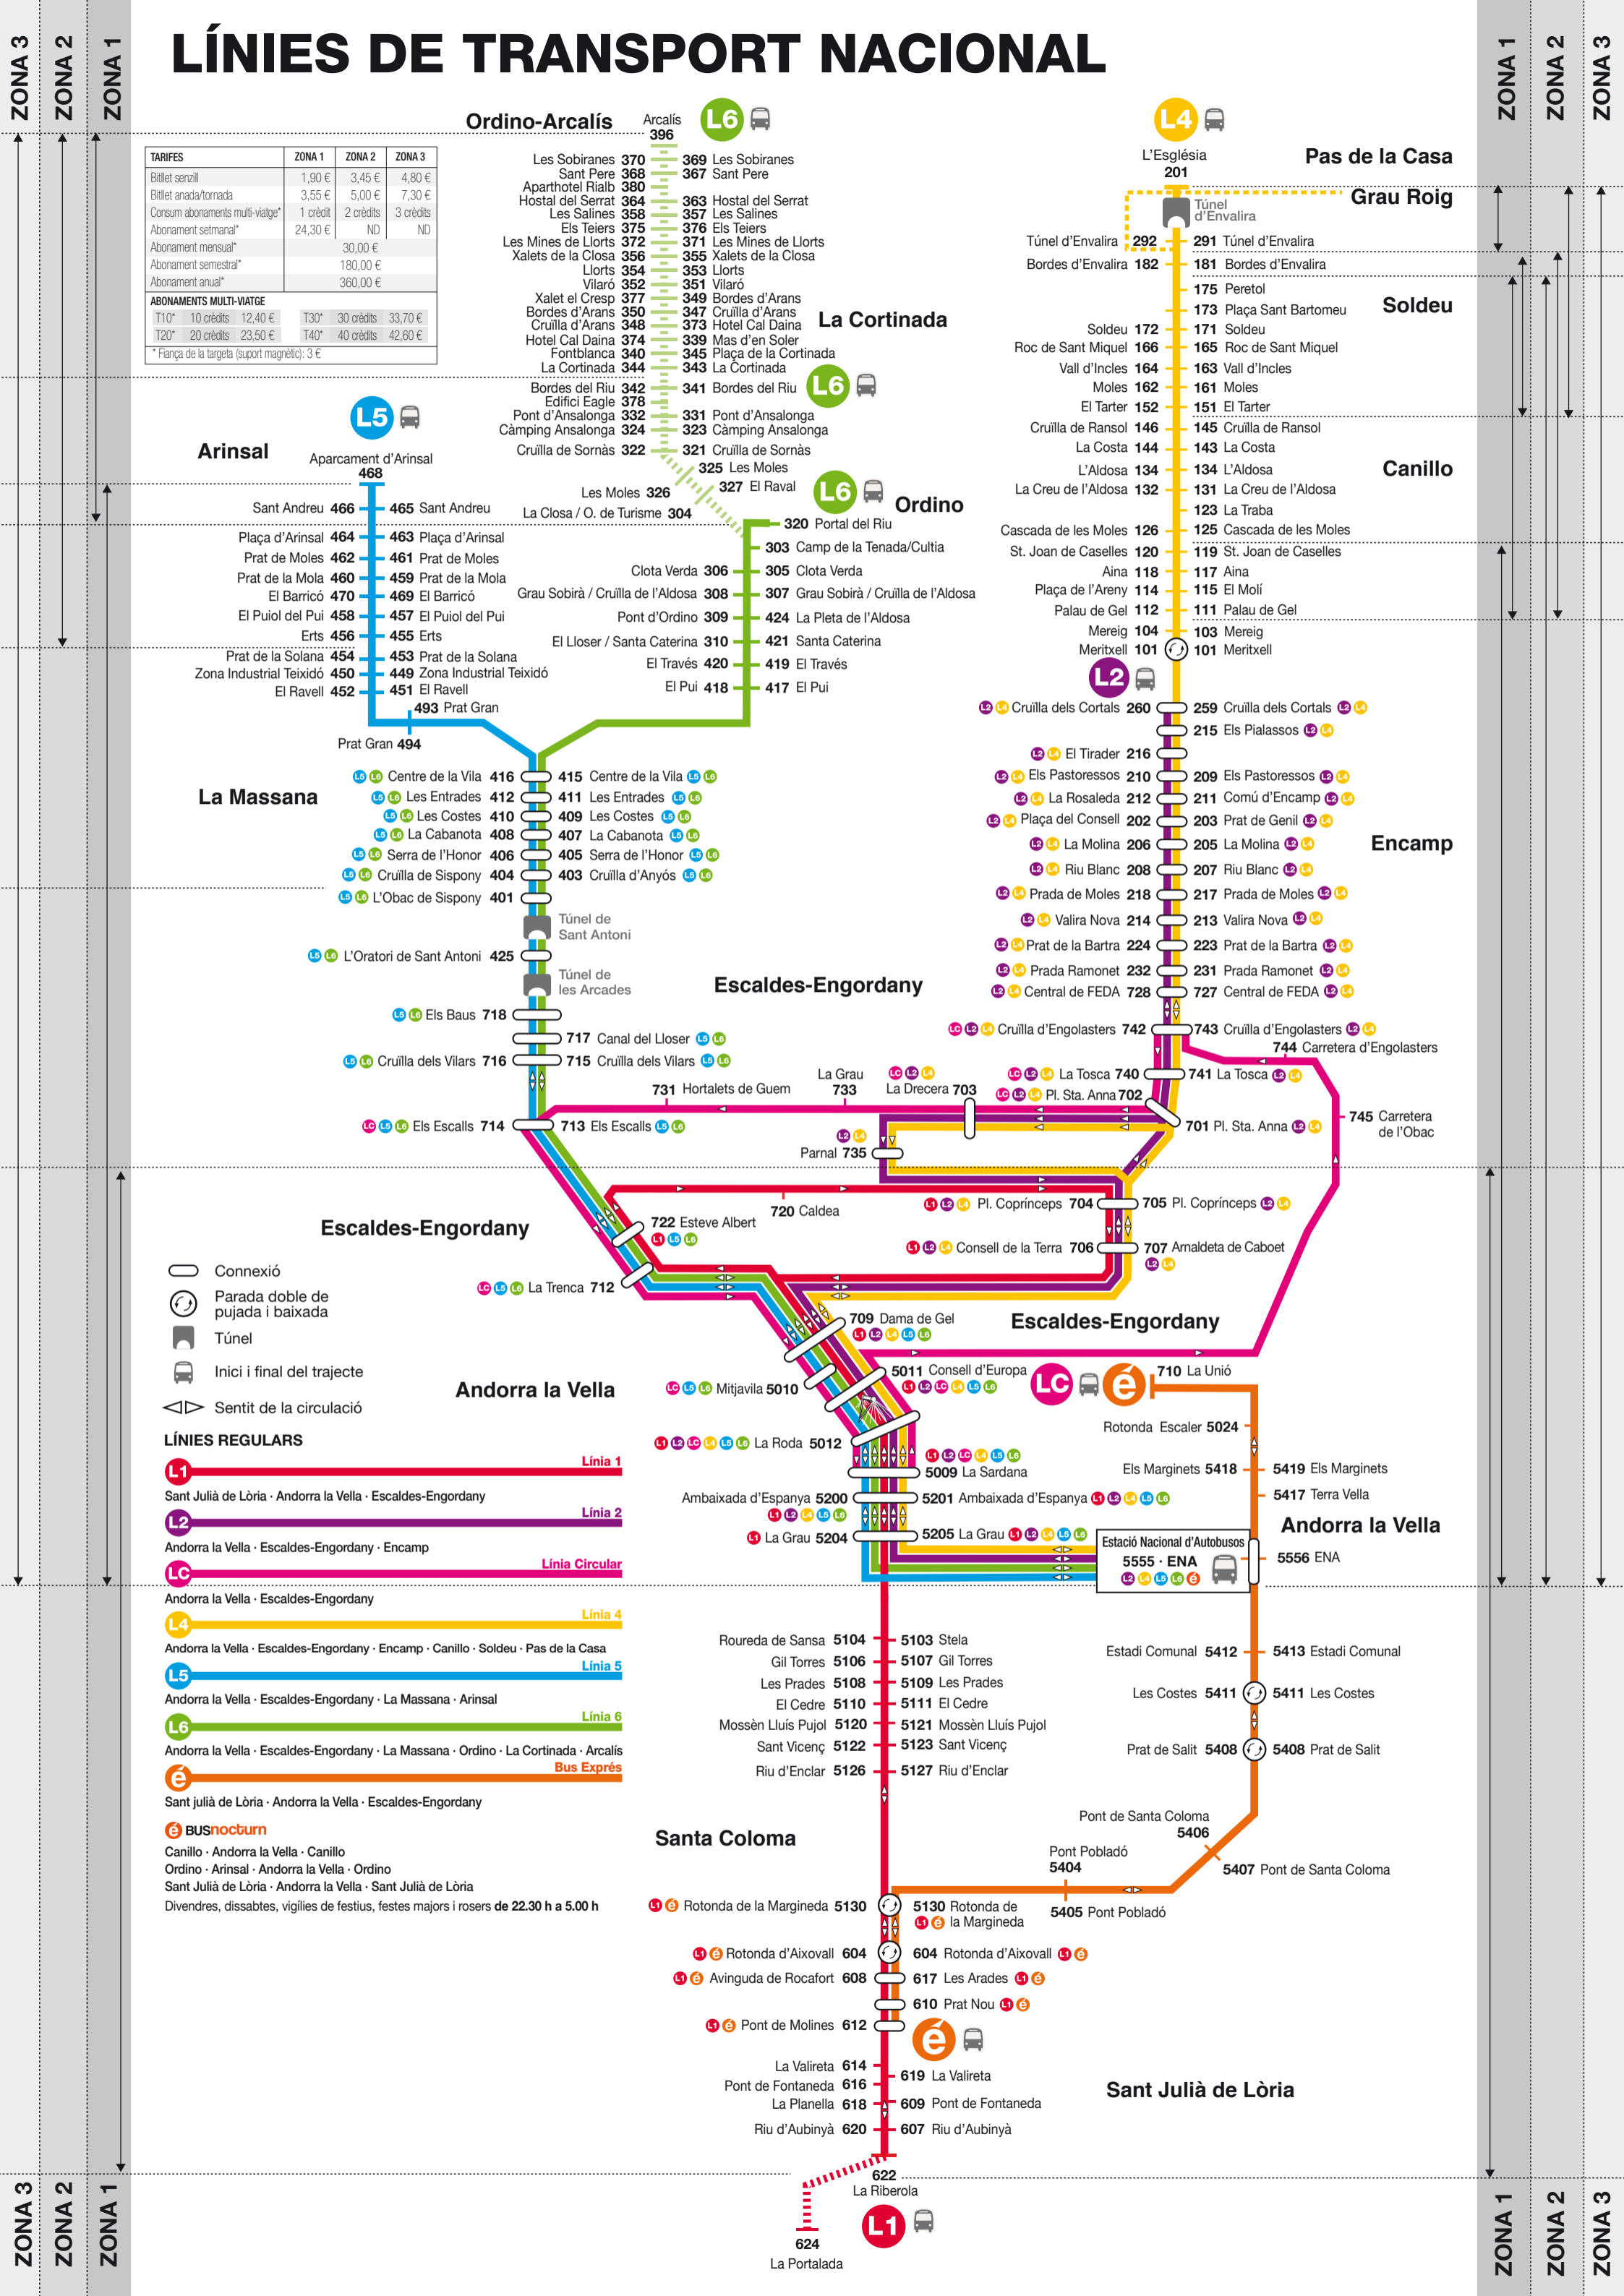

Andorra la Vella

Mitjaviava 5010
La Roda 5012
5009 La Sardana
Ambaixada d'Espanya 5200 5201 Ambaixada d'Espanya
La Grau 5204 5205 La Grau
Roureda de Sansa 5104 5103 Stela
Gil Torres 5106 5107 Gil Torres
Les Prades 5108 5109 Les Prades
El Cedre 5110 5111 El Cedre
Mossèn Lluís Pujol 5120 5121 Mossèn Lluís Pujol
Sant Vicenç 5122 5123 Sant Vicenç
Riu d'Enclar 5126 5127 Riu d'Enclar

Andorra la Vella

Rotonda Escaler 5024
Els Margineds 5418 5419 Els Margineds
5417 Terra Vella
Andorra la Vella
5555 · ENA
5556 ENA
Estadi Comunal 5412 5413 Estadi Comunal
Les Costes 5411 5411 Les Costes
Prat de Salit 5408 5408 Prat de Salit
Pont de Santa Coloma 5406
Pont Poblado 5404 5407 Pont de Santa Coloma
Rotonda de la Margineda 5130 5130 Rotonda de la Margineda
Rotonda d'Aixovall 604 604 Rotonda d'Aixovall
Avinguda de Rocafort 608 617 Les Arades
610 Prat Nou
Pont de Molines 612
La Valireta 614 619 La Valireta
Pont de Fontaneda 616 609 Pont de Fontaneda
La Planella 618 607 Riu d'Aubinyà
Riu d'Aubinyà 620 607 Riu d'Aubinyà

Santa Coloma

Rotonda de la Margineda 5130 5130 Rotonda de la Margineda
Rotonda d'Aixovall 604 604 Rotonda d'Aixovall
Avinguda de Rocafort 608 617 Les Arades
610 Prat Nou
Pont de Molines 612
La Valireta 614 619 La Valireta
Pont de Fontaneda 616 609 Pont de Fontaneda
La Planella 618 607 Riu d'Aubinyà
Riu d'Aubinyà 620 607 Riu d'Aubinyà

Sant Julià de Lòria

La Ribera 622
La Portalada 624